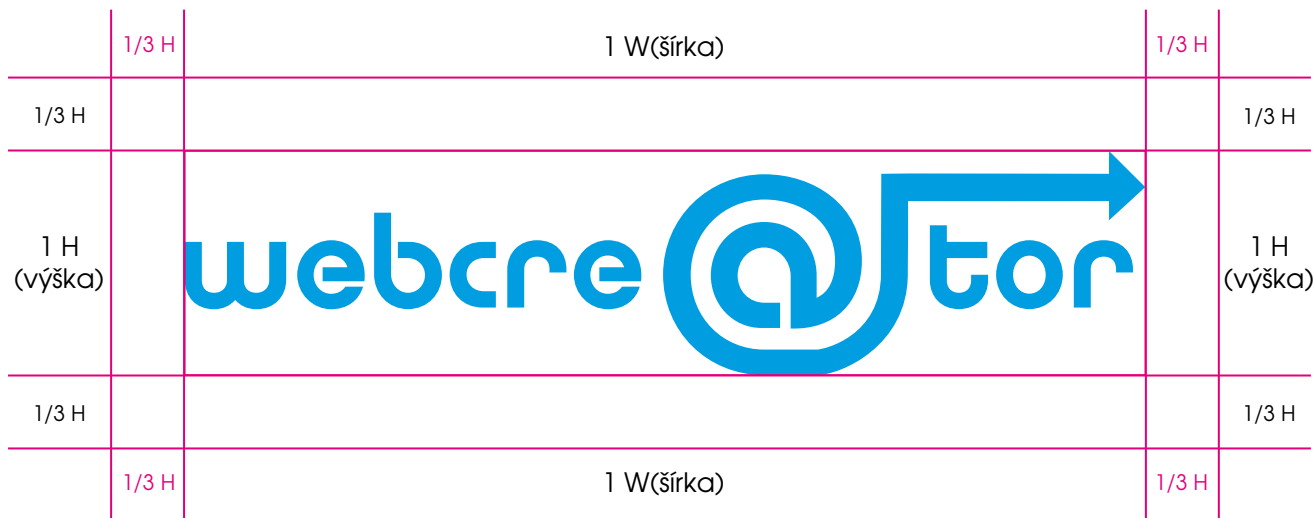

CYAN 100%
Tint 50%
Opacity

doplnková farba, Magenta 100%, Tint 100%

webcre @stor
Internetová agentúra

webcre @stor
Internetová agentúra

Logo

Podklad a okolie

späť na obsah

5 mm ↔